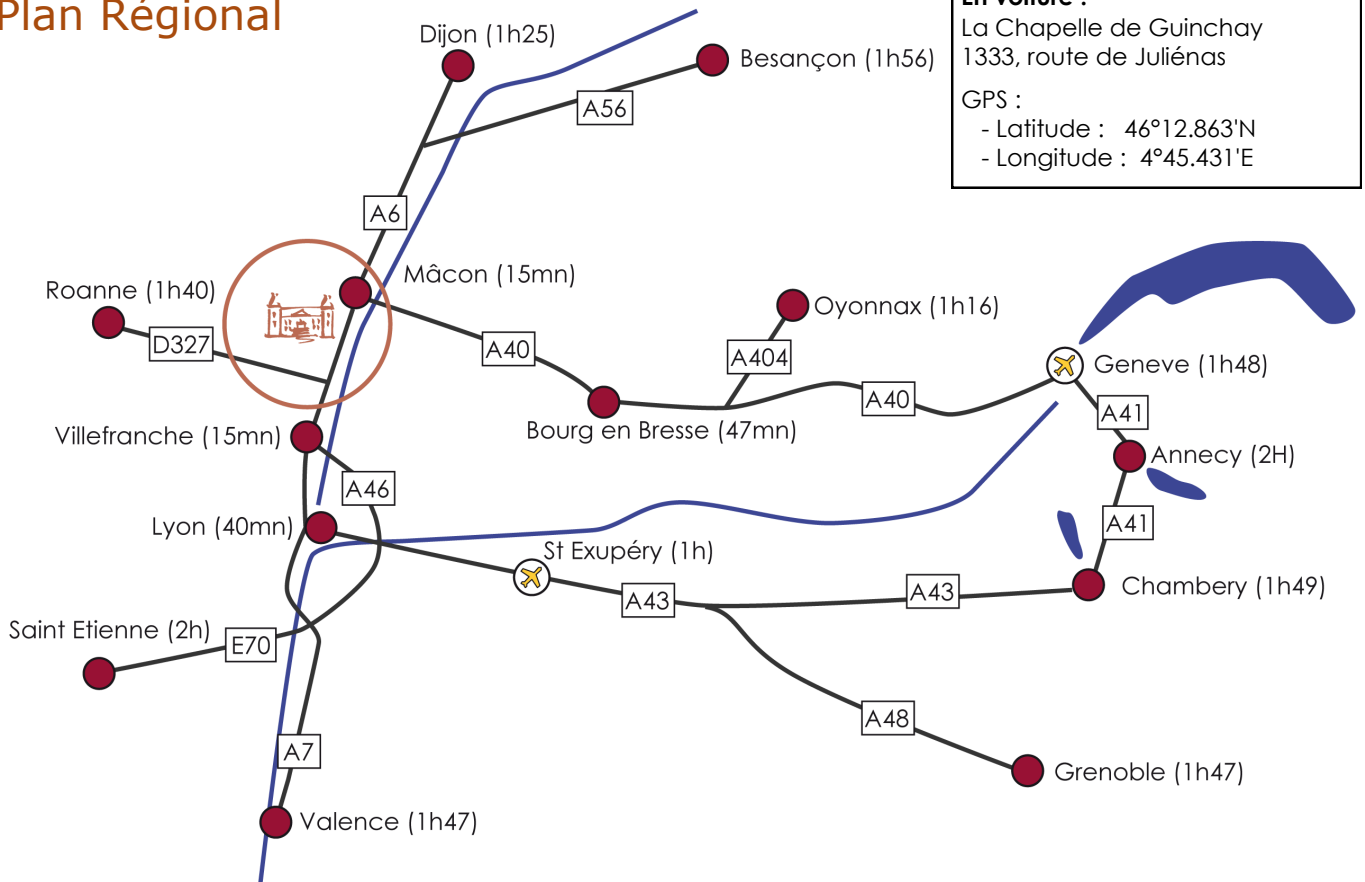

## Plan Régional

## Plan d'accès local

## Regional map

**By car**  
 La Chapelle de Guinchay  
 1333, route de Juliéнас  
 GPS :  
 - Latitude : 46°12.863'N  
 - Longitude : 4°45.431'E

## Local Map

**By train**

Paris - Mâcon Loché (TGV) :	1h25
Marseille - Mâcon Centre (TGV) :	2h30
Lyon - Pontanevaux :	40m
Annecy - Mâcon Loché (TGV) :	1h55
Genève - Mâcon Loché (TGV) :	1h55