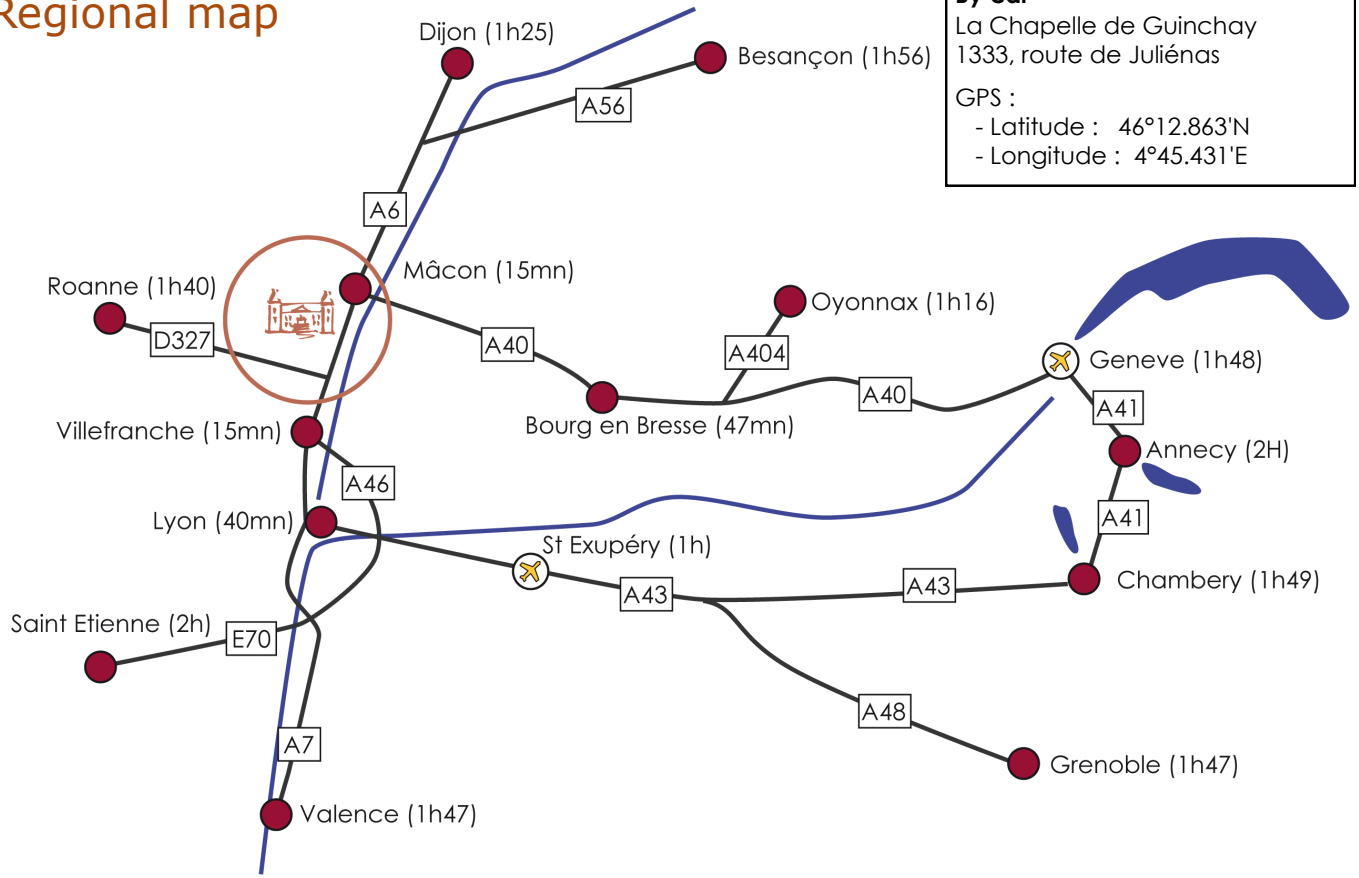

## Plan Régional

## Plan d'accès local

## Regional map

**By car**  
 La Chapelle de Guinchay  
 1333, route de Juliéнас  
 GPS :  
 - Latitude : 46°12.863'N  
 - Longitude : 4°45.431'E

## Local Map

**By train**

Paris - Mâcon Loché (TGV) :	1h25
Marseille - Mâcon Centre (TGV) :	2h30
Lyon - Pontanevaux :	40m
Annecy - Mâcon Loché (TGV) :	1h55
Genève - Mâcon Loché (TGV) :	1h55