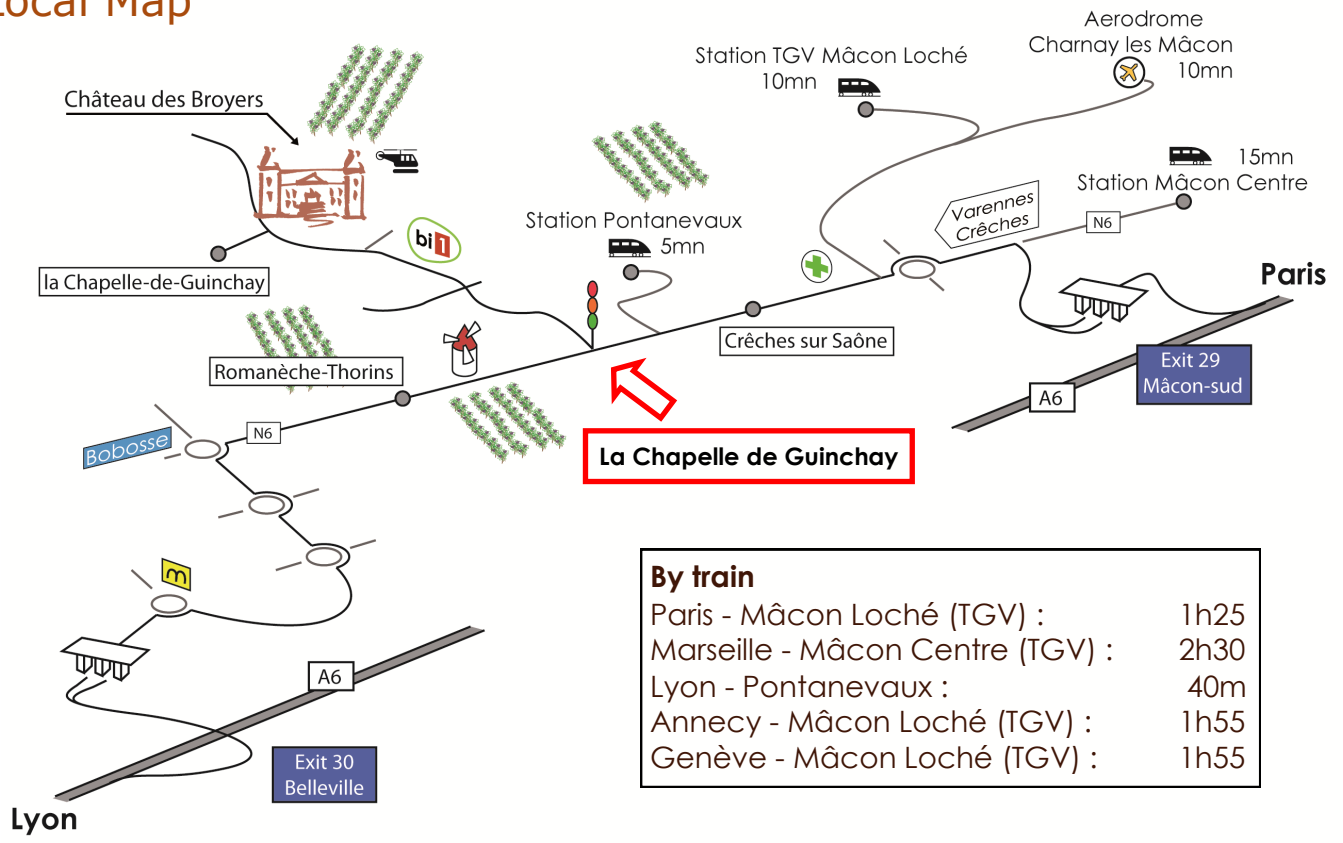

# Château des Broyers

## Plan d'accès local

## Regional map

**By car**  
 La Chapelle de Guinchay  
 1333, route de Juliéнас  
 GPS :  
 - Latitude : 46°12.863'N  
 - Longitude : 4°45.431'E

## Local Map

**By train**

Paris - Mâcon Loché (TGV) :	1h25
Marseille - Mâcon Centre (TGV) :	2h30
Lyon - Pontanevaux :	40m
Annecy - Mâcon Loché (TGV) :	1h55
Genève - Mâcon Loché (TGV) :	1h55