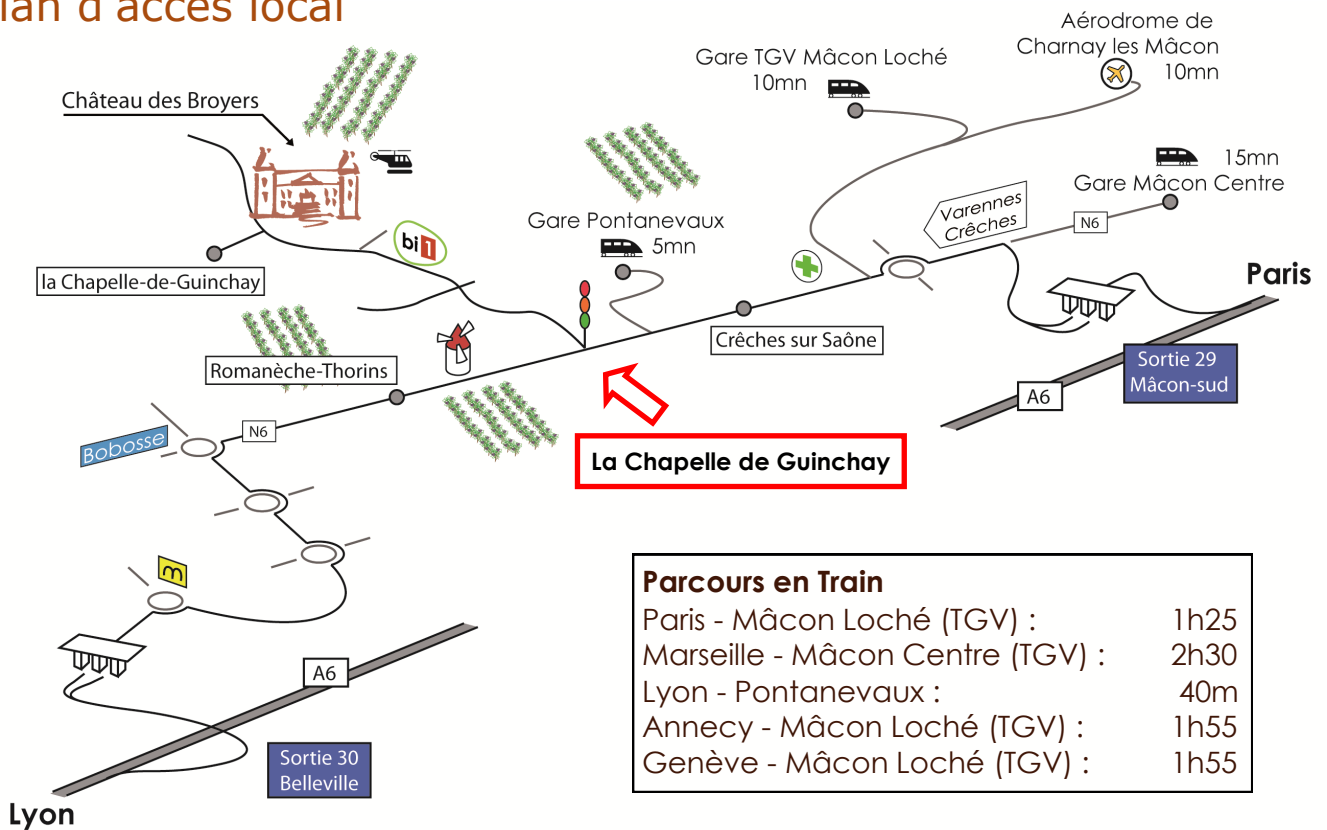

# Château des Broyers

## Plan d'accès local

## Regional map

**By car**  
 La Chapelle de Guinchay  
 1333, route de Juliéнас  
 GPS :  
 - Latitude : 46°12.863'N  
 - Longitude : 4°45.431'E

## Local Map

**By train**

Paris - Mâcon Loché (TGV) :	1h25
Marseille - Mâcon Centre (TGV) :	2h30
Lyon - Pontanevaux :	40m
Annecy - Mâcon Loché (TGV) :	1h55
Genève - Mâcon Loché (TGV) :	1h55