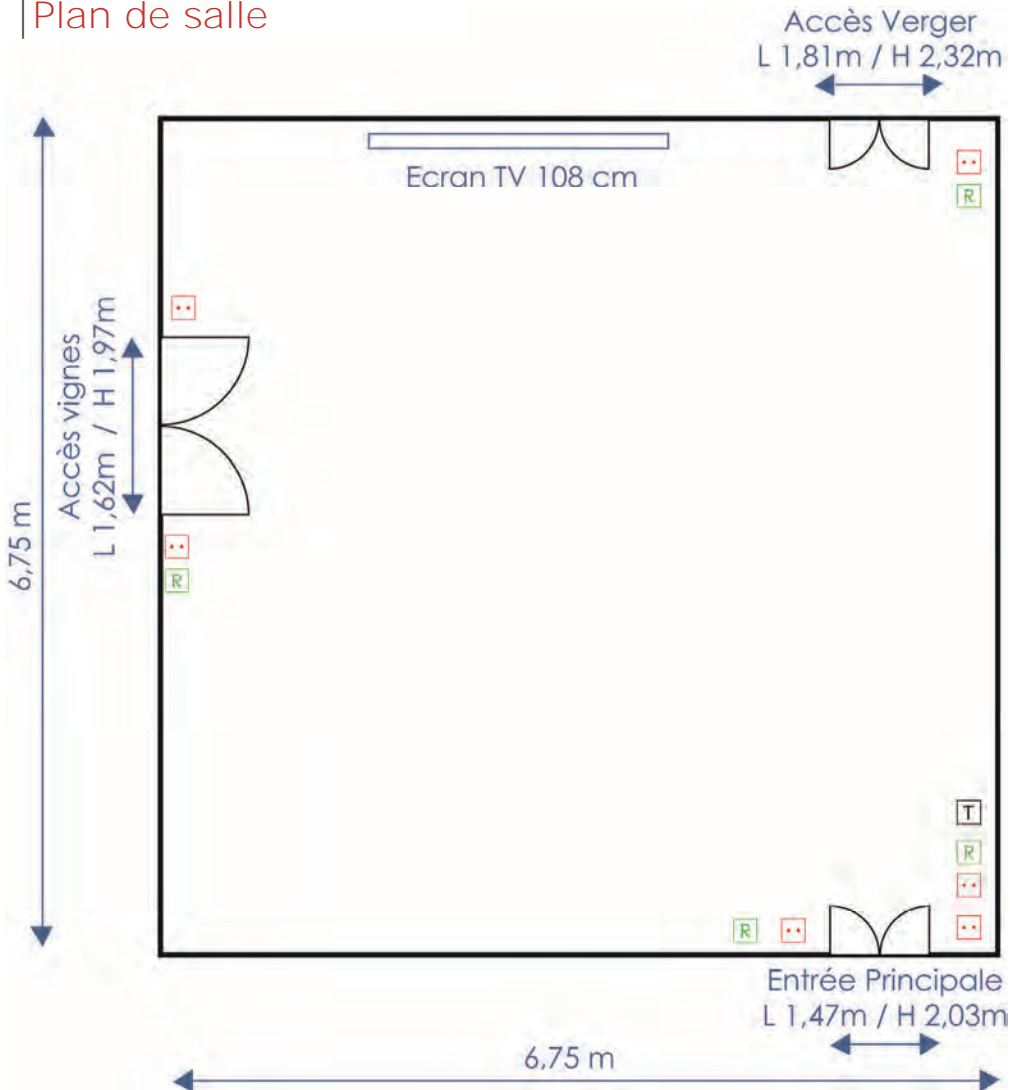

Plan de salle

Salle Découverte

m² 130

34

50

120

110

160

Plan de salle

Salle Connaissance

m² 40

14

16

30

Climatisée
&
Insonorisée

Lumière
du jour