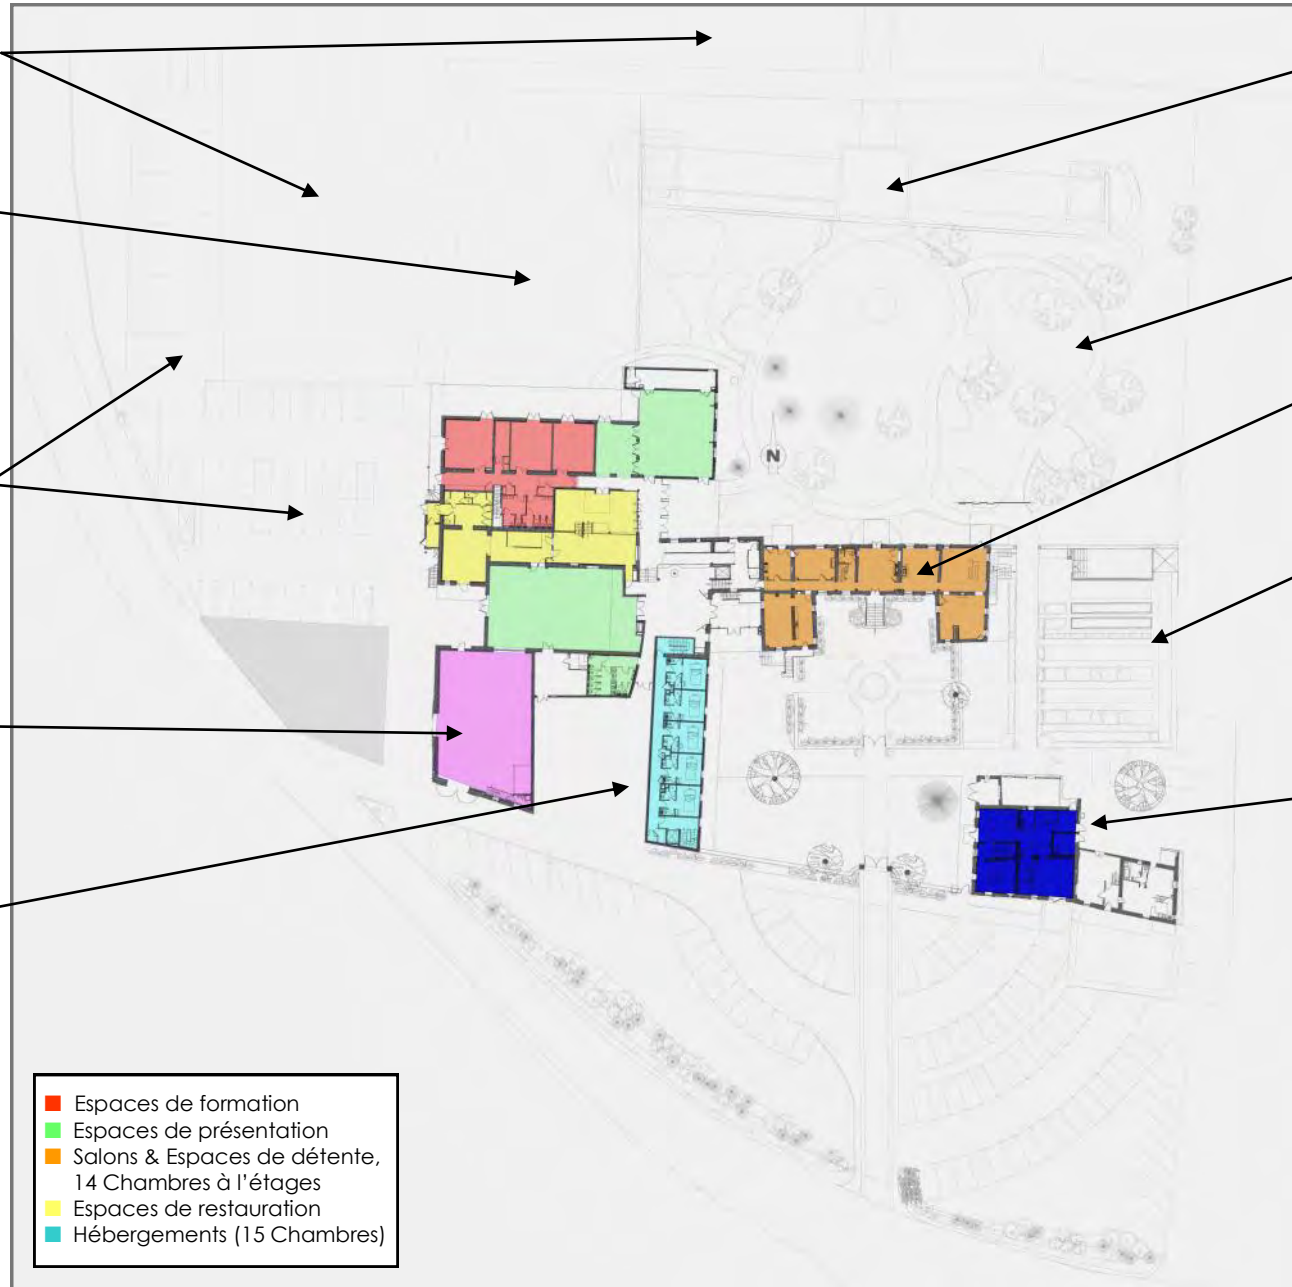

Parking clos
50 véhicules
Aménageable avec des chapiteaux

Cuvage
Exploitation viticole,
Dégustation œnologique

15 Chambres

Allée de Tilleuls

Parc

Salons, bibliothèque, bar...
14 Chambres (1er Etage)

Potager
Potager pour le Chef, jardin
de senteurs et de fleurs à
l'anglaise

Bureaux du Château

Parking clients
120 places pouvant aussi
accueillir Bus et Camions

Capacités d'accueil des salles de réunion et de restauration

Salles de réunion

Nom des salles	Surface (m²)	Classe	U	Théâtre	Cocktail
Lumière	230	120	100	200	300
Découverte	130	50	34	120	160
Création	50	25	15	35	-
Aventure	40	16	14	30	-
Connaissance	40	16	14	30	-
Partage	30	10	10	20	-
Salon ovale	20	-	10	-	-
Audace	15	8	8	8	-
Esprit	15	8	8	8	-
Innovation	15	8	8	8	-
Qualité	15	8	8	8	-
Jardin d'hiver	90	-	-	50	70

Espaces de restauration

Espace restauration	Surface (m²)	Cocktail	Banquet	Buffet
Lumière	230	200	230	160
Espaces gourmands	200	100	80	120
Salon ovale	20		12	12
Salon de la fontaine	25	20	15	15
Terrasse du pin	50	70	30	25
Caveau du XVIII ^{ème}	170	100	-	60

Plan de salle