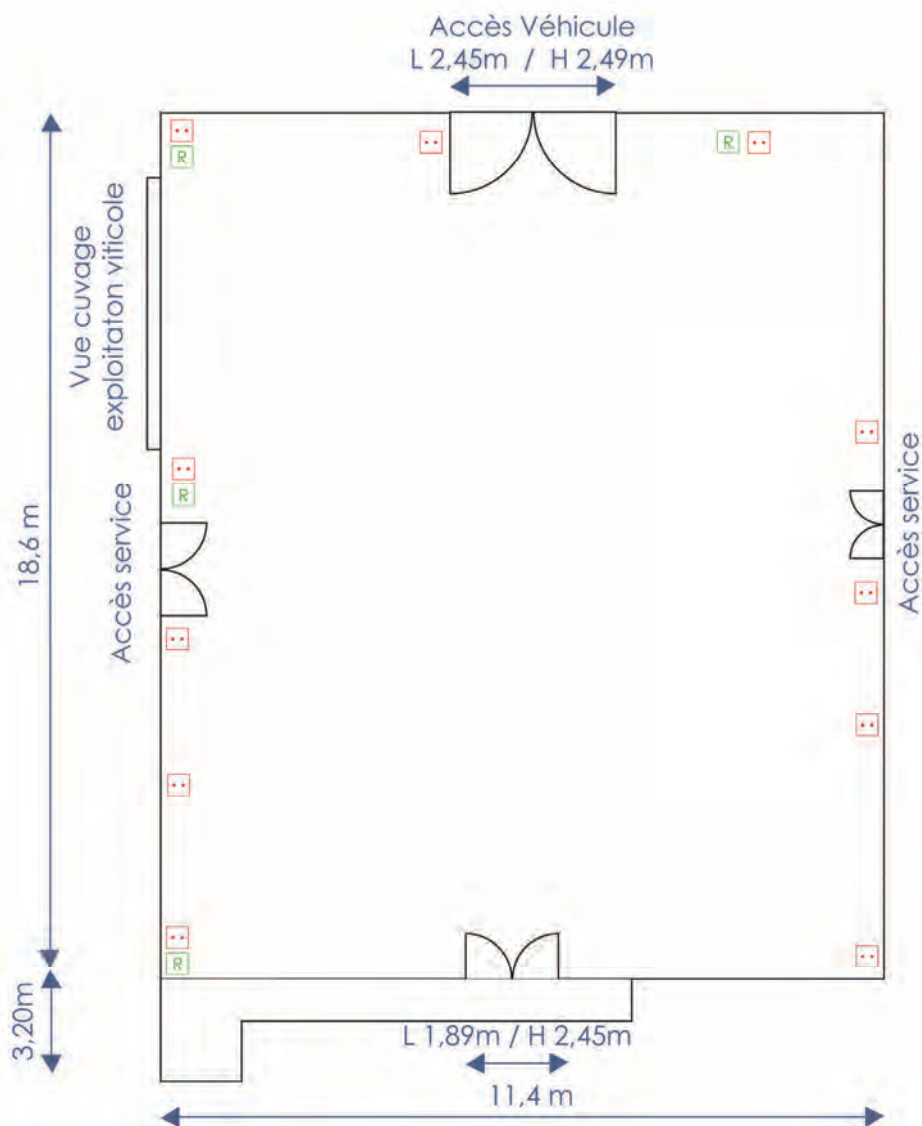

Espaces de restauration

Espace restauration	Surface (m²)	Cocktail	Banquet	Buffet
Lumière	230	200	230	160
Espaces gourmands	200	100	80	120
Salon ovale	20		12	12
Salon de la fontaine	25	20	15	15
Terrasse du pin	50	70	30	25
Caveau du XVIII ^{ème}	170	100	-	60

Salle Lumière

m² 230

100

120

200

200

300

Climatisée & Insonorisée

Plan de salle

Salle Découverte

m² 130

34

50

120

110

160

Plan de salle