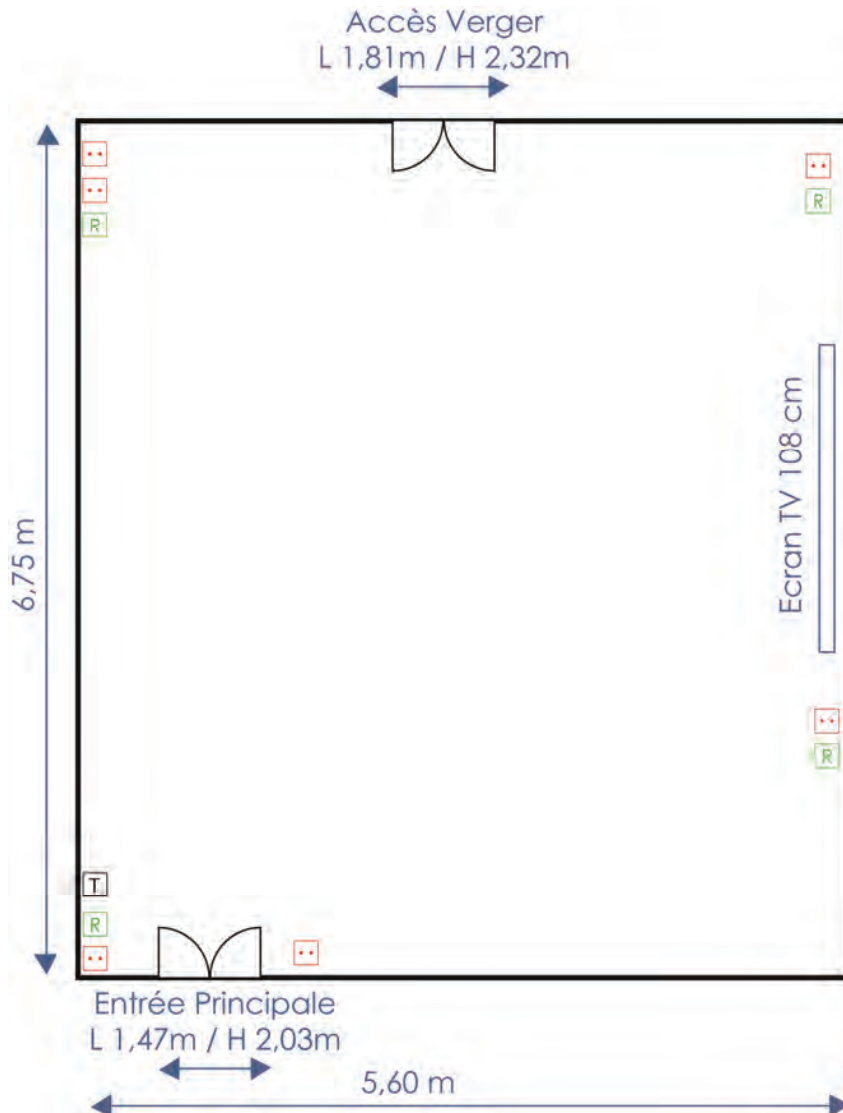

Plan de salle