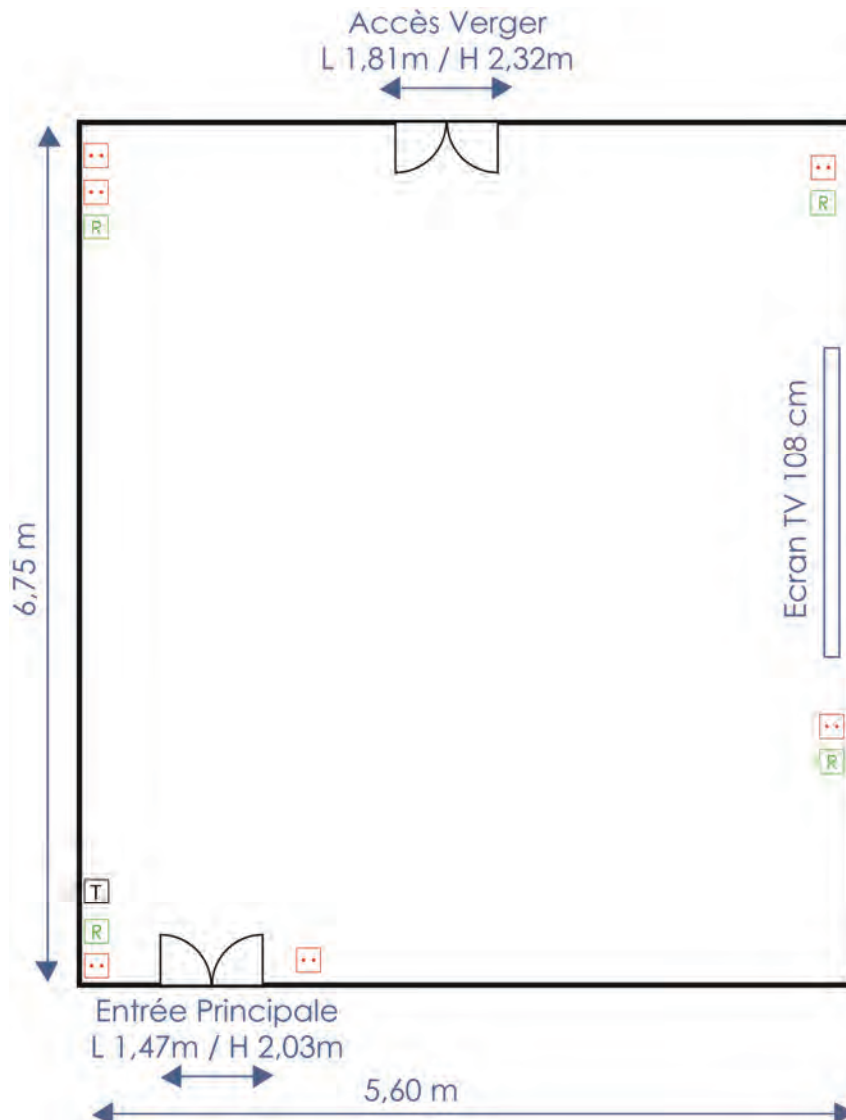

Salle Connaissance

m² 40

14

16

30

Climatisée
&
Insonorisée

Lumière
du jour

Outils en salle

- Télévision HD 108 cm
- Sonorisation
- Paperboards
- Méta Plan
- Cimaises aux murs
- Set de réunion pour les participants
- Fournitures pour l'animateur
- Vestiaire

Aussi disponible

- Vidéo projecteur
- Lecteur DVD
- Salles de sous commission
- Micros & Micros-cravate
- Hub pour réseau filaire
- Télévision
- Réseau privé virtuel, VPN
- Matériels informatique, audio, vidéo conférence sur demande
- Assistance technique

Plan de salle