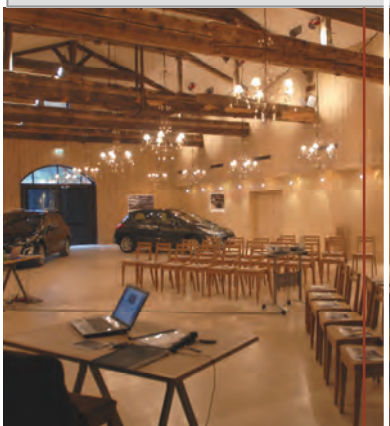

Plan de salle