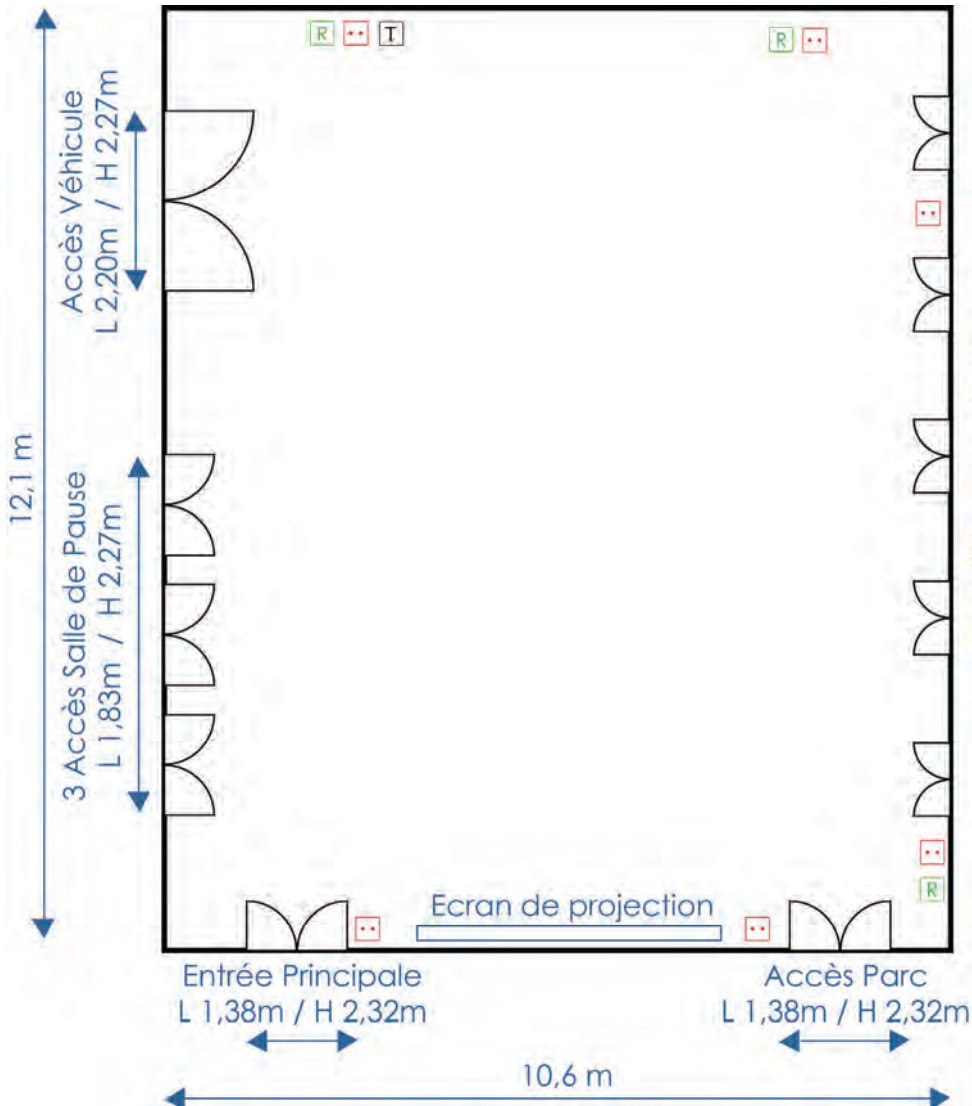

Plan de salle