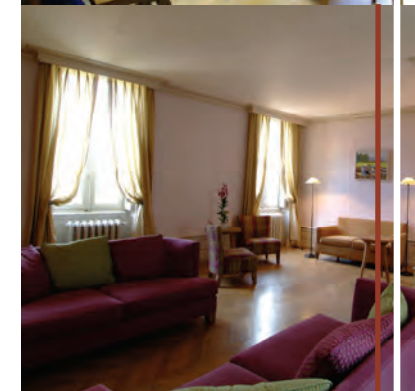

Espaces de restauration

Espace restauration	Surface (m²)	Cocktail	Banquet	Buffet
Lumière	230	200	230	160
Espaces gourmands	200	100	80	120
Salon ovale	20		12	12
Salon de la fontaine	25	20	15	15
Terrasse du pin	50	70	30	25
Caveau du XVIII ^{ème}	170	100	-	60